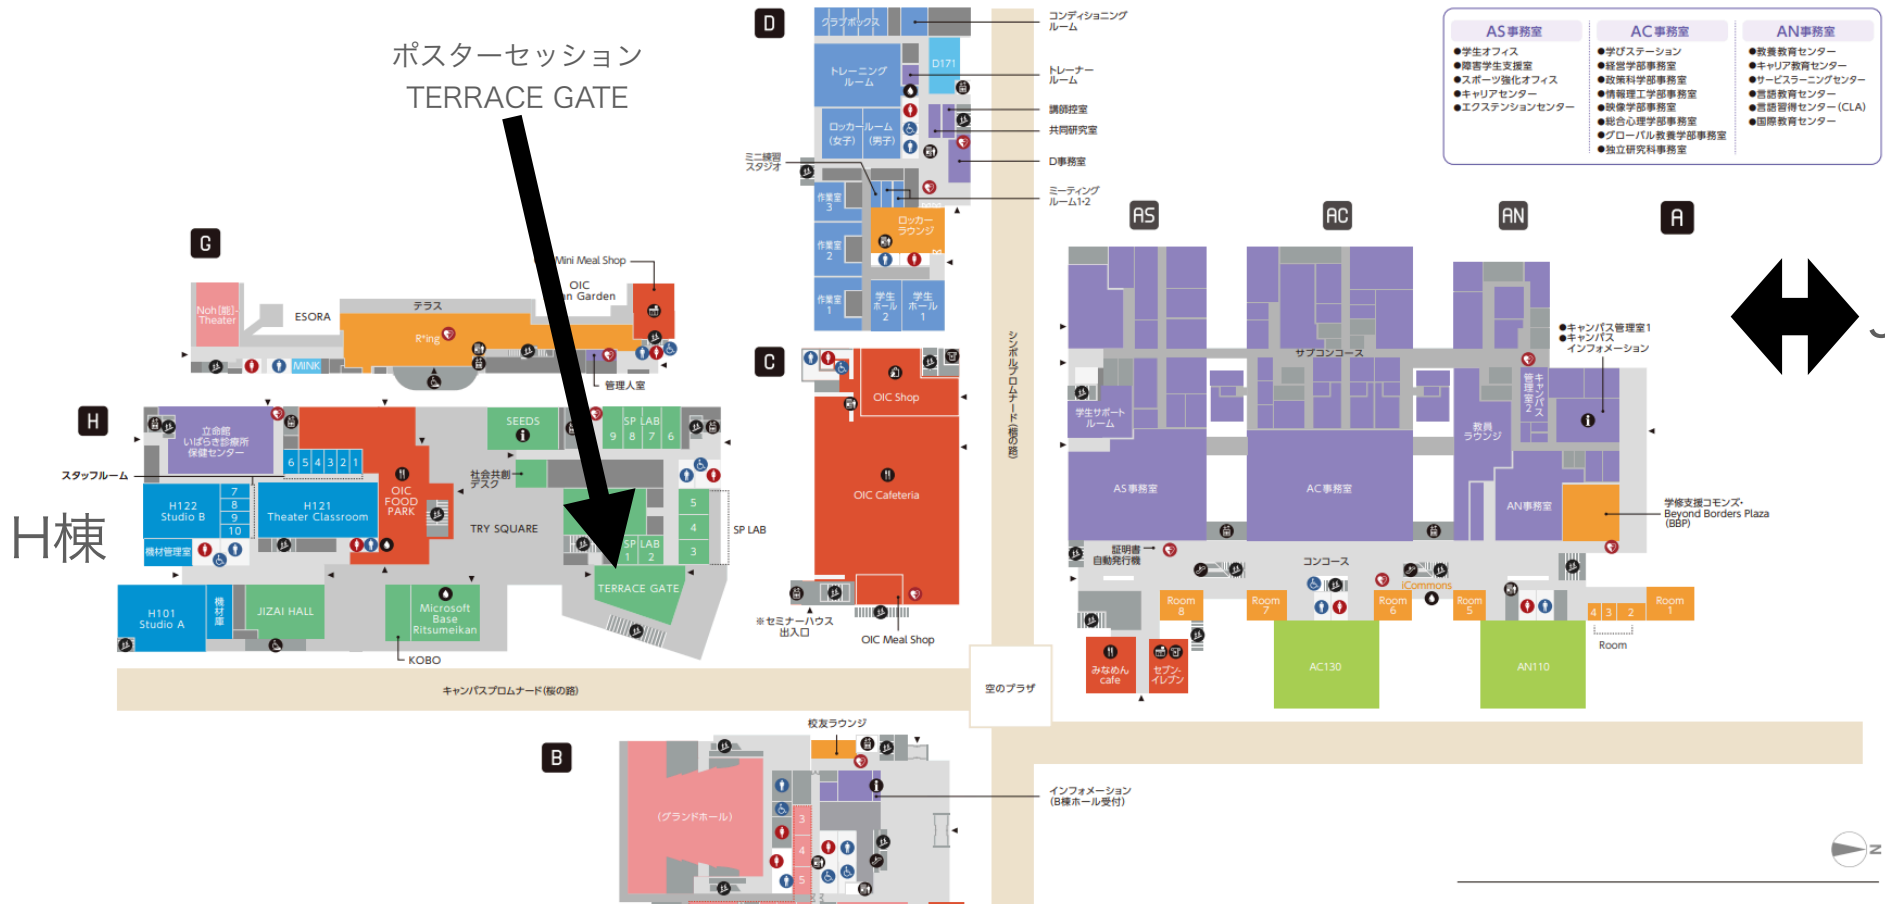

ポスターセッション
TERRACE GATE

JR茨木駅