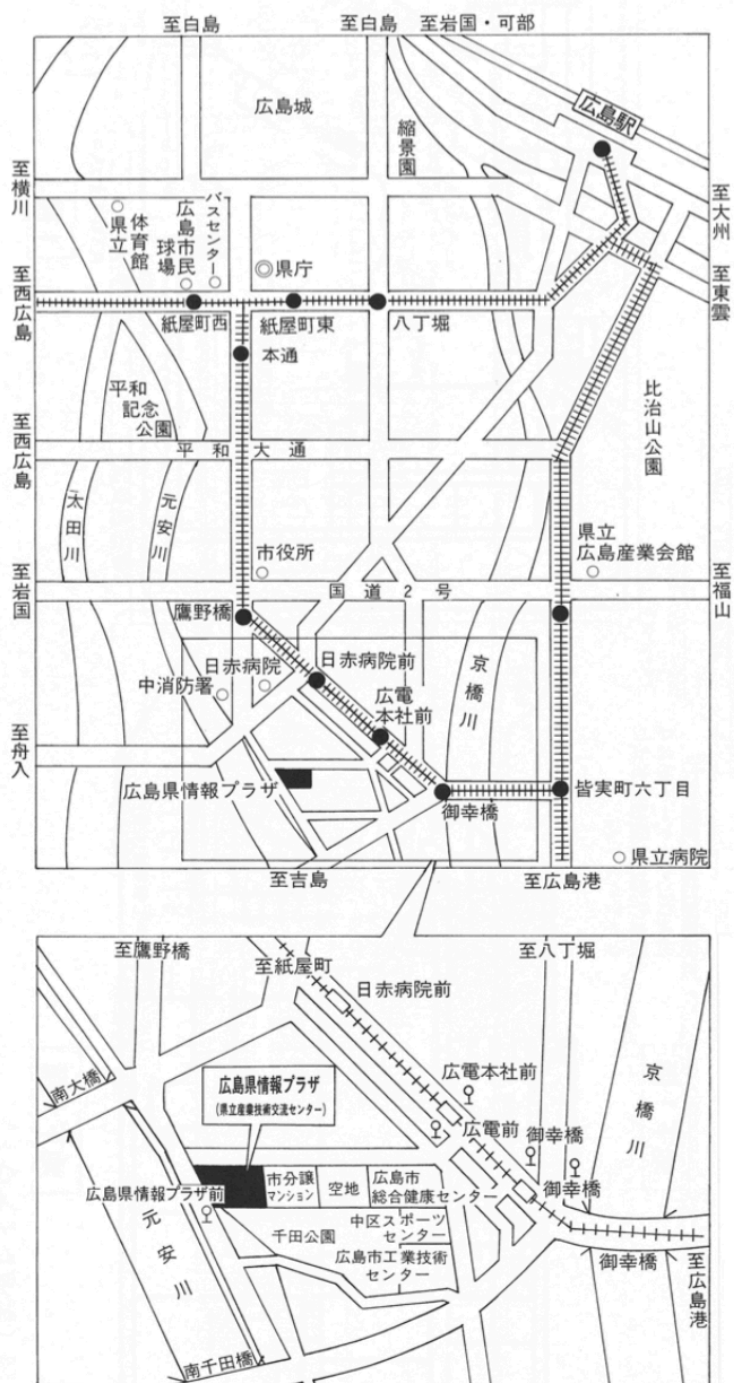

## サービス学会第5回国内大会 アクセス・受付に関する注意

### 1. 当日の受付について

27日の受付は9:30から、28日の受付は9:10から開始予定です。

受付は会場（広島県情報プラザ）の2Fにありますので、下記の図を参考に、まずは受付にお立ち寄りください。

### ■ 路面電車（広島電鉄）

- ①番 広島駅－紙屋町東経由－広島港  
（途中）広電本社前下車 徒歩 7 分

### ■ バス 2 番乗り場

- 広島バス（21-1 号）八丁堀・紙屋町・広島港・プリンスホテル方面ゆき  
広電前 下車 徒歩 7 分
- 広島バス（21-2 号）八丁堀・紙屋町・広島港・プリンスホテル方面ゆき  
広島県情報プラザ前 下車 すぐ