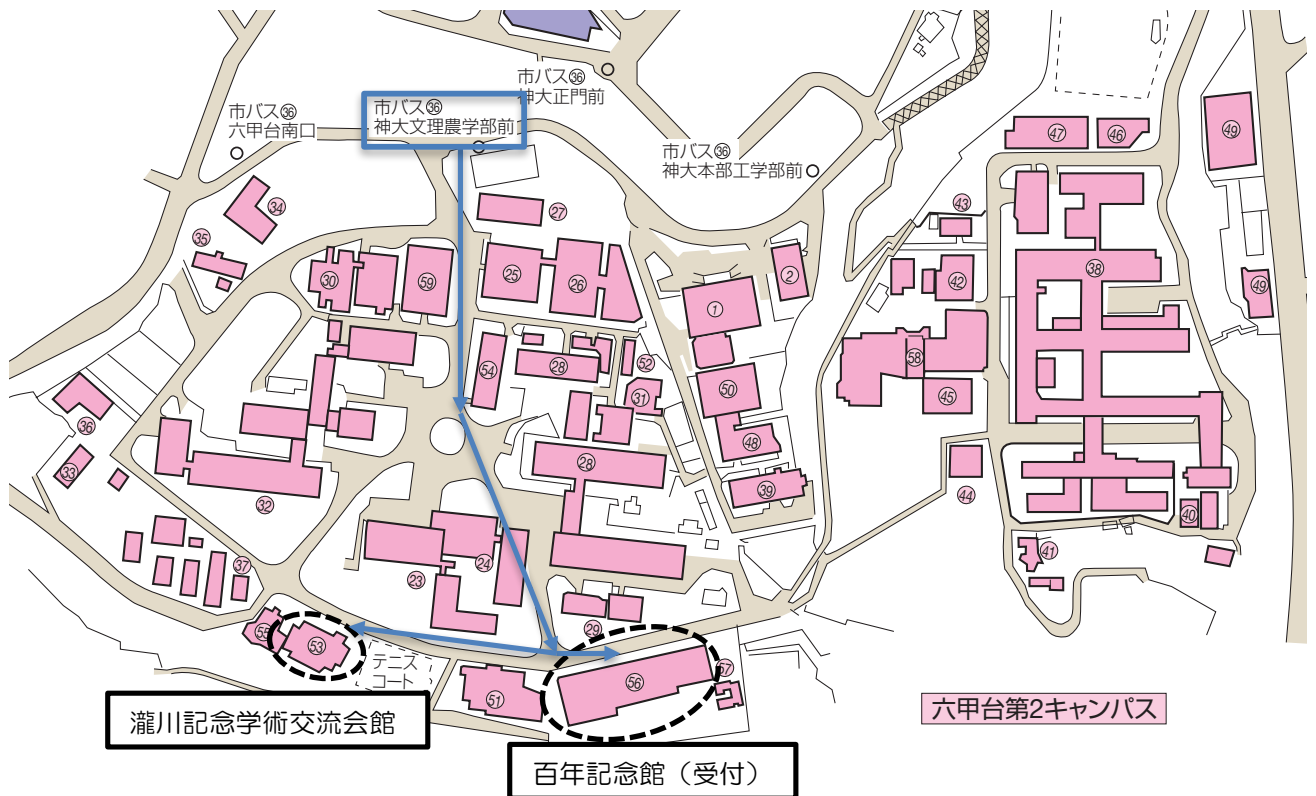

サービス学会第4回国内大会 アクセス・受付に関する情報

1. 当日の受付について

28日の受付は9:30から、29日の受付は9:00から開始予定です。

受付は百年記念館にありますので、下記の図を参考に、まずは受付に立ち寄り下さい。

図：神戸大学 六甲台第2キャンパス配置図

2. 主要鉄道駅からの経路

- (ア) 阪急六甲駅，JR 六甲道駅，阪神新在家駅（桜口バス停）から，
神戸市バス 36 系統「鶴甲団地」または「鶴甲 2 丁目」行きバスに乗車。
- (イ) 「神大文理農学部前」バス下車
- (ウ) 南方向に徒歩 3 分程度

参照 URL : <http://www.kobe-u.ac.jp/guid/access/rokkoro/rokkodai-dai2.html>